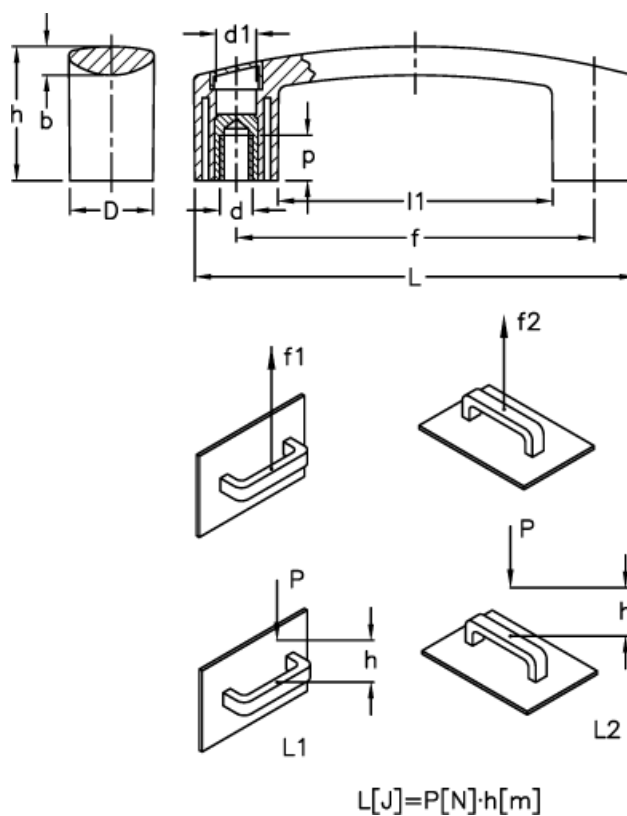

Varenummer: 23052604215  
 Beskrivelse: E+G Bøjlegreb  
 EBP.200-B M8-C5

## Mål

$b$	$= 9.5$	$L$	$= 208.5$
$D$	$= 28.5$	$l_1$	$= 150.5$
$d_1$	$= 13.5$	$L_1 (J)$	$= 16$
$d$ 6H	$= M8$	$L_2 (J)$	$= 9$
$f$	$= 179 \pm 1$	$p$	$= 13$
$F_1 (N)$	$= 2200$		
$F_2 (N)$	$= 1500$		
$h$	$= 51$		